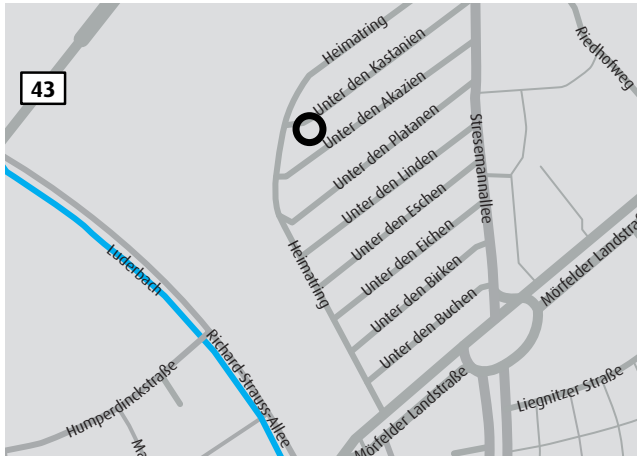

# Und so finden Sie uns:

Im Dialog  
Allgemeine Sozialberatung Sachsenhausen  
Unter den Kastanien 14  
60596 Frankfurt am Main / Sachsenhausen

Die Beratungsstelle befindet sich auf der  
Rückseite des Wohnhauses 14.